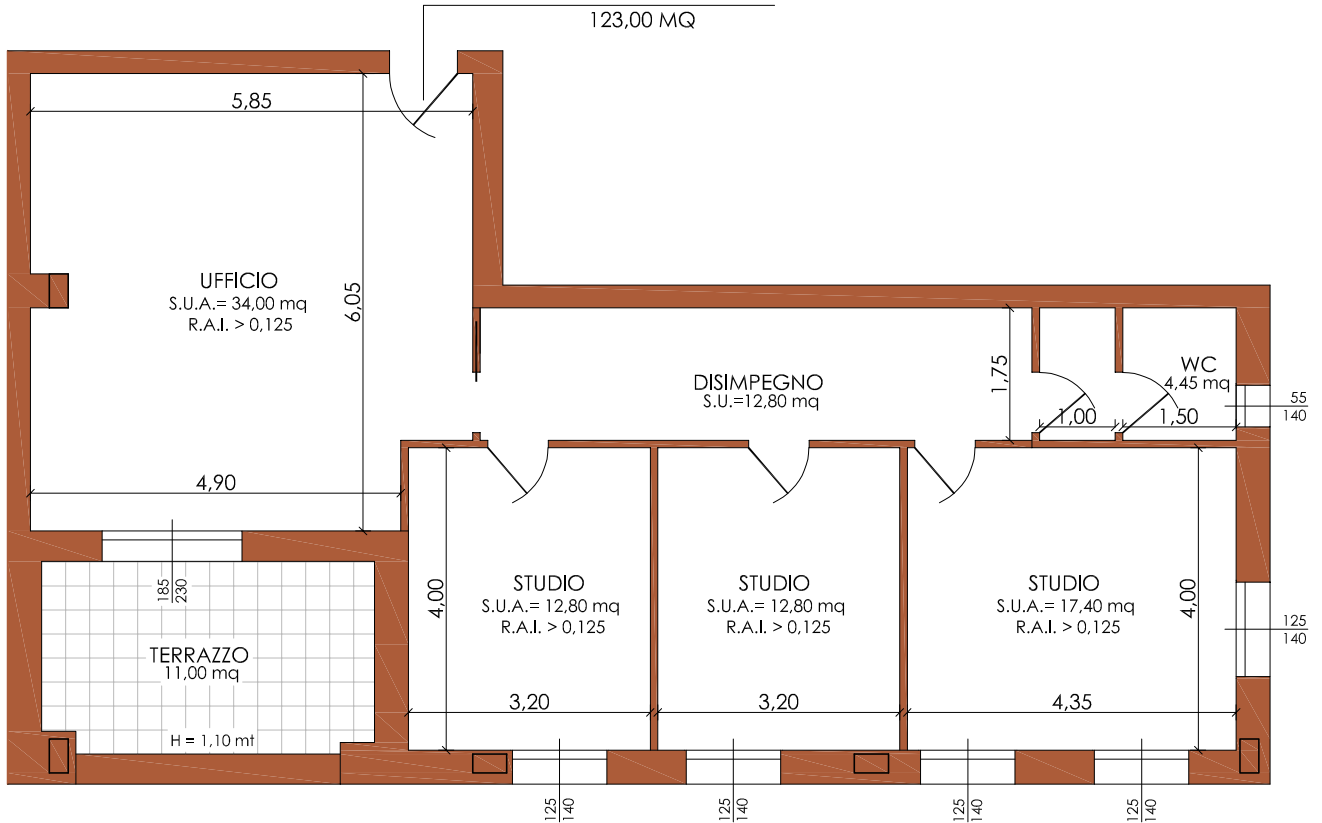

PIANO PRIMO

scala 1:100

Ufficio B

123,00 MQ

PIANO PRIMO

SOLUZIONE DISTRIBUTIVA DELL'UNITA' UFFICIO B PIANO PRIMO - SUP. COMMERCIALE = 123,00 MQ

CORSO EUROPA_12.10.2021

LOSI COSTRUZIONI s.r.l. cell 338-8622756