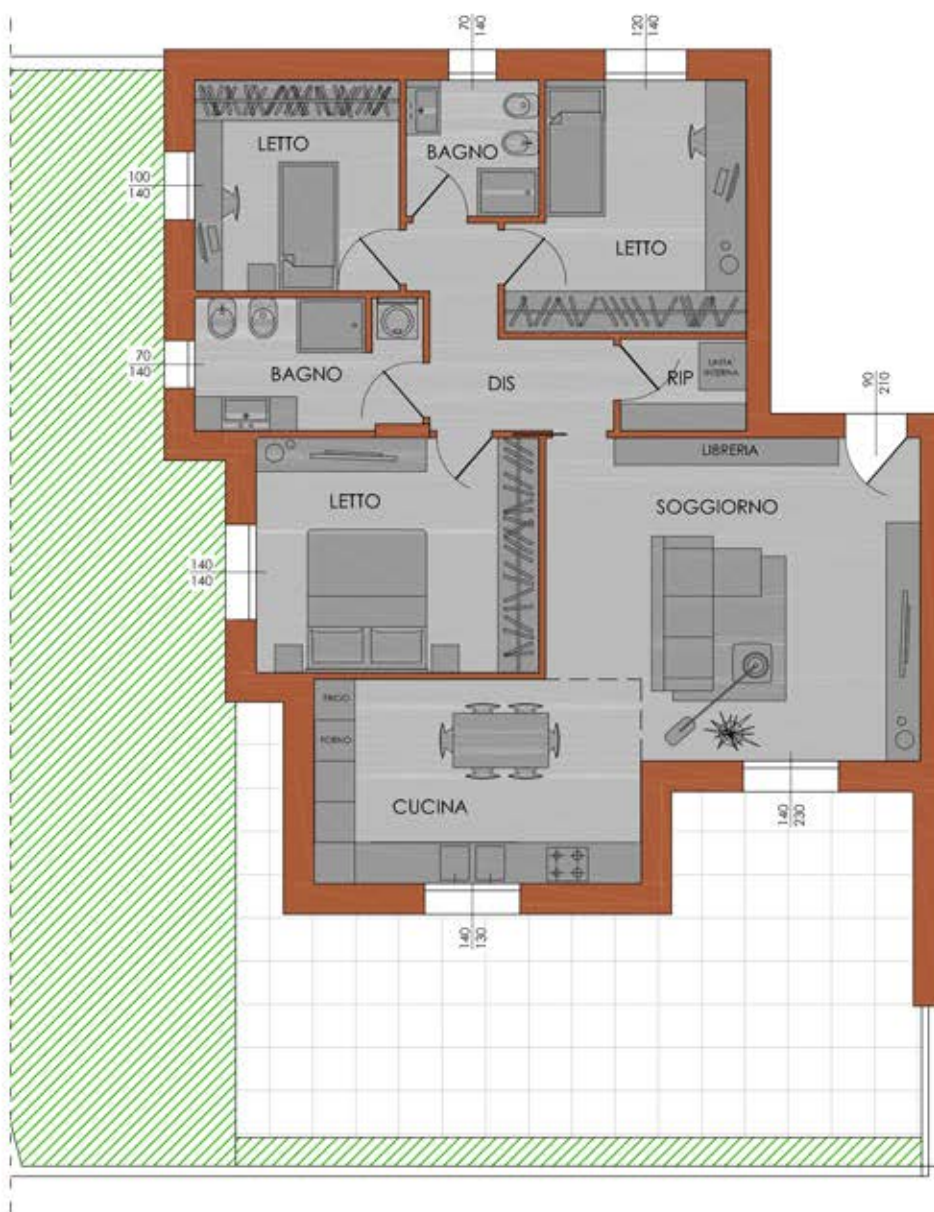

PIANO TERRA

SOLUZIONE DISTRIBUTIVA DELL'UNITA' N° 1 PIANO TERRA - SUP. COMMERCIALE = 125,00 MQ

VIA NURE_21.02.2024

LOSI COSTRUZIONI s.r.l. cell 338-8622756